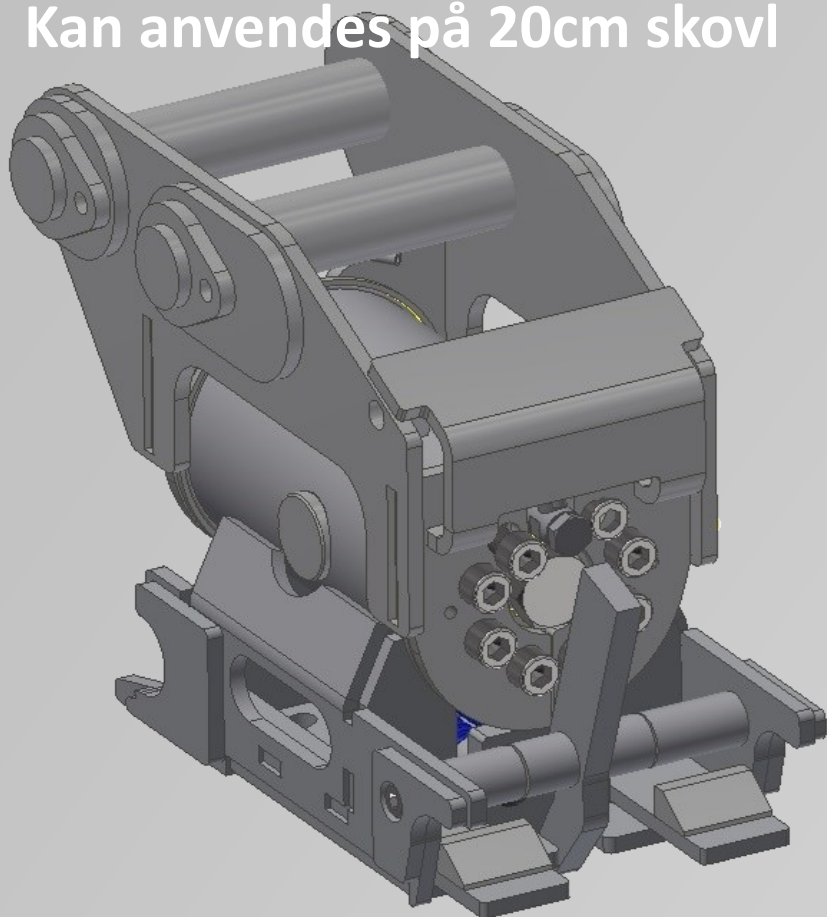

COMPACTTILT™ NYHED Compacttilt S30Light

Markedets letteste og smalleste tiltfæste – uden stempler, med den unikke stærke compactmotor .

Kan anvendes på 20cm skovl

- S30Light til maskiner 0-1250 kg.
- Compactmotoren – den stærke motor uden stempler
- Tiltvinkel 2x50*
- Vægt på kun 18 Kg
- Bredde kun 148
- Indbygningshøjde er blot 160mm
- Ikke bredere end maskinens fæste
- Halvautomatisk som standard