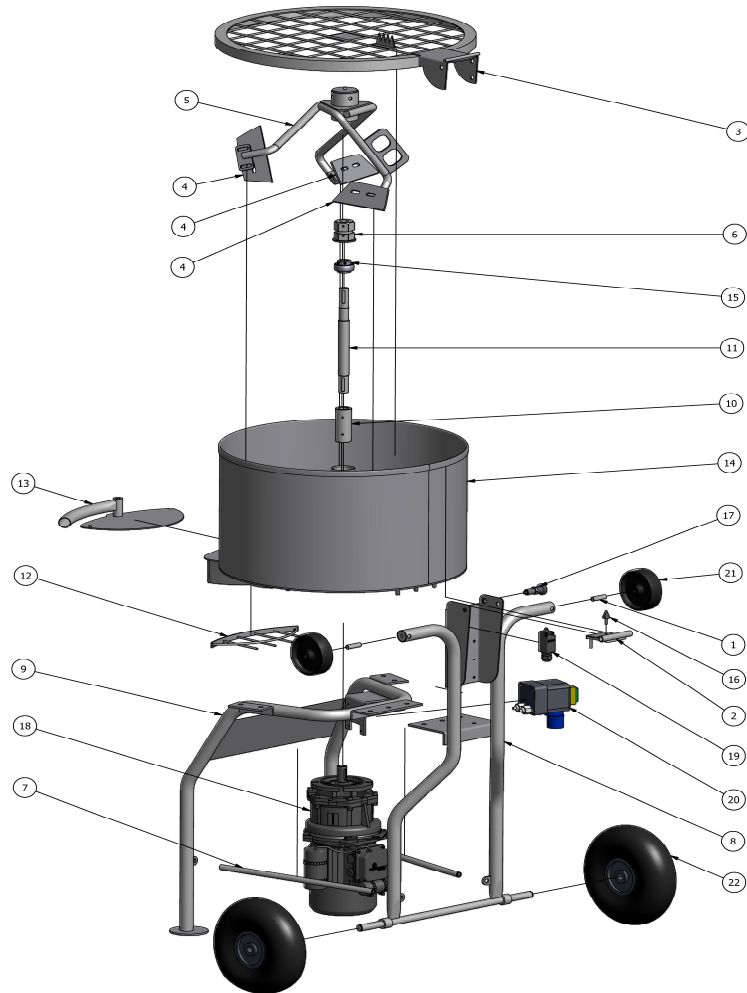

E120 Reservedele / spare parts

POS.	PART NUMBER	BESKRIVELSE	DESCRIPTION
1	M110.060.050	Bøsning for transporthjul	Bushing for transportwheel
2	M110.060.000	Plade for lågkontakt	Plate for cover switch
3	E090.525.000	Låg	Cover
4	E090.475.000	Metalskovle	Metalshovels
5	E120.450.000	Blandearm E120	Mixer head E120
6	M080.426.000	Hoved for drivaksel 24mm	Drive head 24mm
7	E090.380.000	Forbindelsesstykke	Conection bar
8	E120.375.000	Bagramme understel	Back frame
9	E090.350.000	Forramme understel	Front frame
10	M080.300.000	Bøsning for drivaksel	Bushing for driveshaft
11	E120.275.000	Drivaksel	Driveshaft
12	E090.150.000	Sikkerhedsgitter for udløb	Outlet protection
13	E090.125.000	Udløbsplade komplet	Trapdoor complete
14	E120.050.000	Blandekar	Container
15	B.000.070.110	Kugleleje	Bearing
16	B.000.070.010	Gummidæmper	Rubber damper
17	B.000.060.010	Positionsbolt	Positioning bolt
18	B.000.045.100	Motor og gear 1,1kW	Motor and gear 1,1kW
19	B.000.030.010	Mekanisk lågkontakt	Mechanical cover switch
20	B.000.020.010	Hovedafbryder	Main switch
21	B.000.010.020	Transporthjul	Transportwheel
22	B.000.010.010	Luftgummihjul	Rubberwheel
		ØVRIGE RESERVEDELE	OTHER SPARE PARTS
	E090.391.000	Spandehylde	Bucket support
	000-SPR-200	Maskinovertræk	Machine protection/cover
	000-SPR-115	Forlænger kabel med CE-stik	Extension cable w. CE-plug
		Motor ny type	Motor new type
		Gear ny type	Gear new type
		Støvlåg	Dustlid
	E090.485.000	Gummiskovle	Rubbershovels
		Gearpakning/simmerring	Gasket for gear/motor